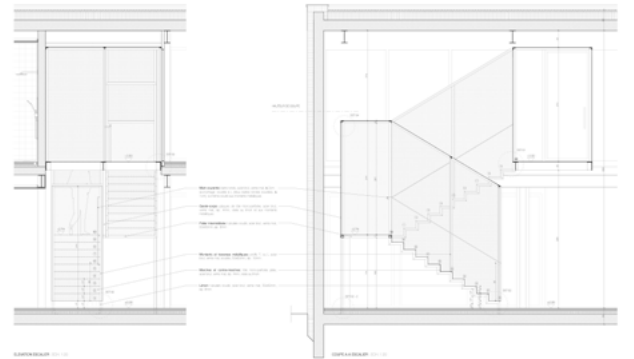

Dessin en architecture d'intérieur

→ CFC en 4 ans

La filière dessin en architecture d'intérieur forme les apprenti-e-s à la création de:

- dessin de recherches
- croquis en perspective
- planches d'ambiance (choix de références)
- plans de présentation pour le client
- dossier de plans techniques infographiques
- détails de construction
- images de synthèses
- maquettes en carton
- présentations graphiques
- photographies
- textes explicatifs

Dessin en architecture d'intérieur

→ CFC en 4 ans

Connaissances professionnelles

- dessin d'architecture d'intérieur
- géométrie spatiale et dessin technique
- dessin d'observation
- construction – conception
- culture de la construction et de l'architecture
- connaissance des matériaux
- couleur
- bureautique
- domotique
- histoire de l'art
- infographie
- réalisation – maquette
- physique du bâtiment
- relevés et plans de fabrication
- visites de chantiers

Dessin en architecture d'intérieur

→ CFC en 4 ans

Culture générale

- anglais
- connaissances artistiques – histoire de l'art
- langue & communication
- société
- sport

Titre délivré

Dessinateur-trice CFC orientation architecture d'intérieur