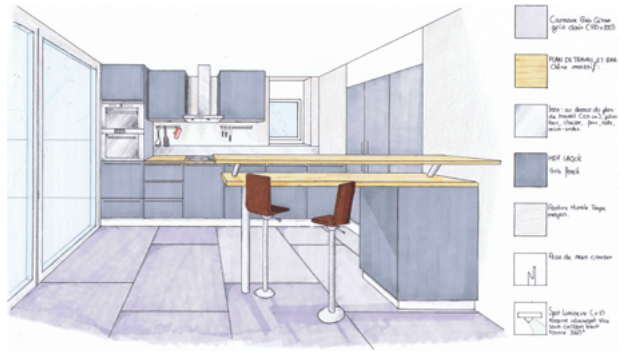

Dessin en architecture d'intérieur

→ CFC en 4 ans

La filière dessin en architecture d'intérieur forme les apprenti-e-s à la création de:

- dessin de recherches
- croquis en perspective
- planches d'ambiance (choix de références)
- plans de présentation pour le client
- dossier de plans techniques infographiques
- détails de construction
- images de synthèses
- maquettes en carton
- présentations graphiques
- photographies
- textes explicatifs

Dessin en architecture d'intérieur

→ CFC en 4 ans

Connaissances professionnelles

- dessin d'architecture d'intérieur
- géométrie spatiale et dessin technique
- dessin d'observation
- construction – conception
- culture de la construction et de l'architecture
- connaissance des matériaux
- couleur
- bureautique
- domotique
- histoire de l'art
- infographie
- réalisation – maquette
- physique du bâtiment
- relevés et plans de fabrication
- visites de chantiers

Dessin en architecture d'intérieur

→ CFC en 4 ans

Culture générale

- anglais
- connaissances artistiques – histoire de l'art
- langue & communication
- société
- sport

Titre délivré

Dessinateur-trice CFC orientation architecture d'intérieur